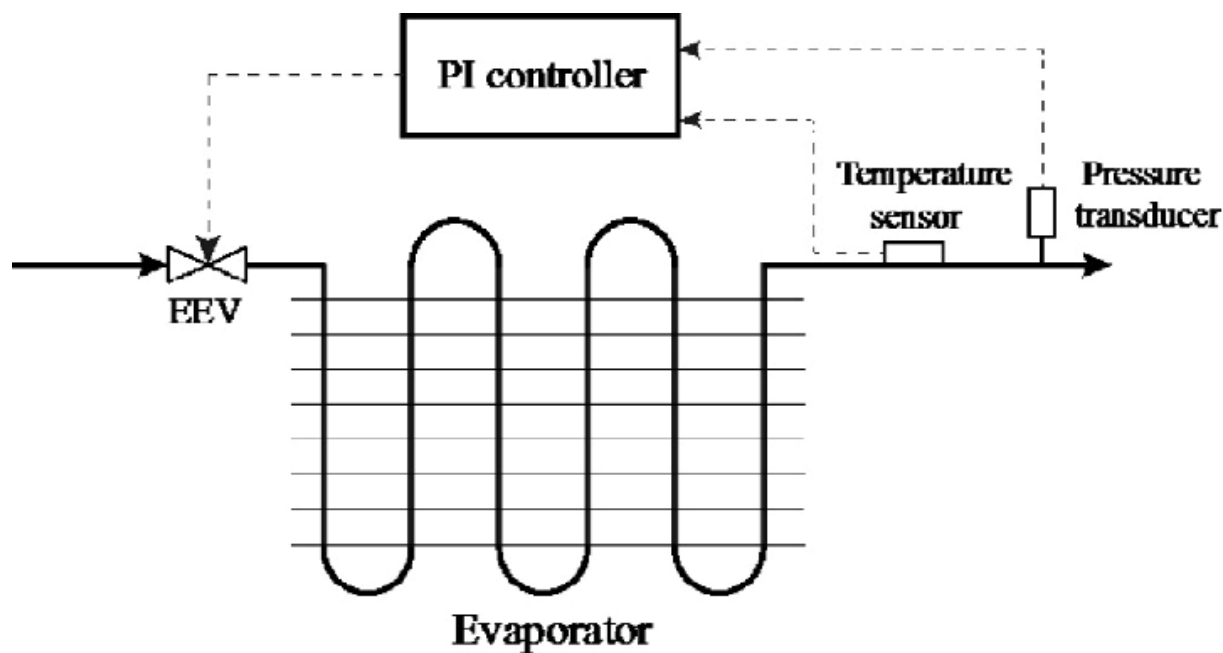

ETS 5M-ventilen gir finjustering selv ved lave massestrømmer, og regulatoren optimaliserer kontinuerlig for best mulig drift.

Servicevennlig fra første oppstart

SCK-pakken er laget for montører og serviceteknikere som ønsker en løsning som sparer tid i felt. Fordeler i praksis:

- Tydelig display og intuitiv meny
- Klare statuskoder for rask feilsøking
- Plug-and-play kabling
- Standardiserte tilkoblinger
- Rask utskifting av komponenter ved behov

Dette gir kortere installasjonstid, enklere service og tryggere drift for sluttkunden.

En komplett løsning – klar til bruk

SCK Superheat Controller Kit leveres ferdig sammensatt med regulator, ETS 5M-ventil og nødvendige kabler.

Løsningen passer både til nye installasjoner og oppgraderinger av eksisterende anlegg hvor stabilitet og presisjon er viktig.